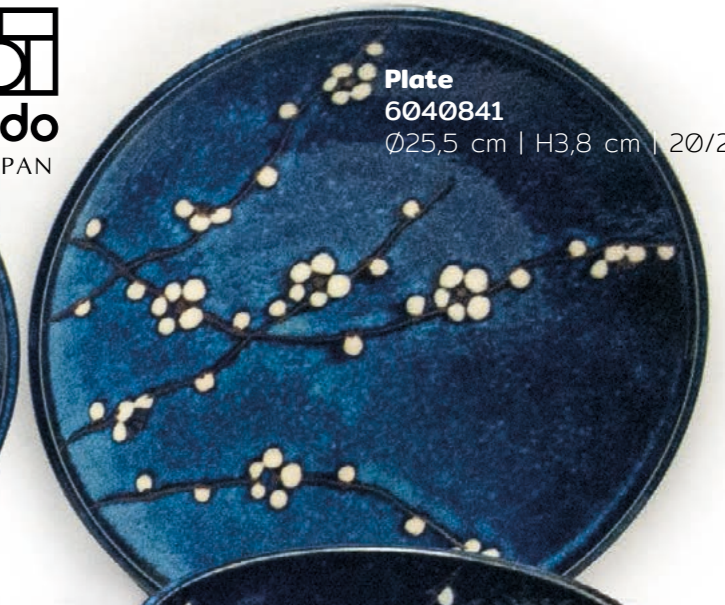

Bowl
6040851
Ø22 cm | H9 cm | 12/24

Bowl
6040829
Ø13 cm | H7 cm | 15/90

Plate
6040840
Ø22,5 cm | H3 cm | 20/40

Plate
6040841
Ø25,5 cm | H3,8 cm | 20/20

edo
JAPAN

Bowl
6040845
Ø17,5 cm | H6 cm | 12/24

Sake bottle
6040852
Ø8 cm | H11 cm | 10/20