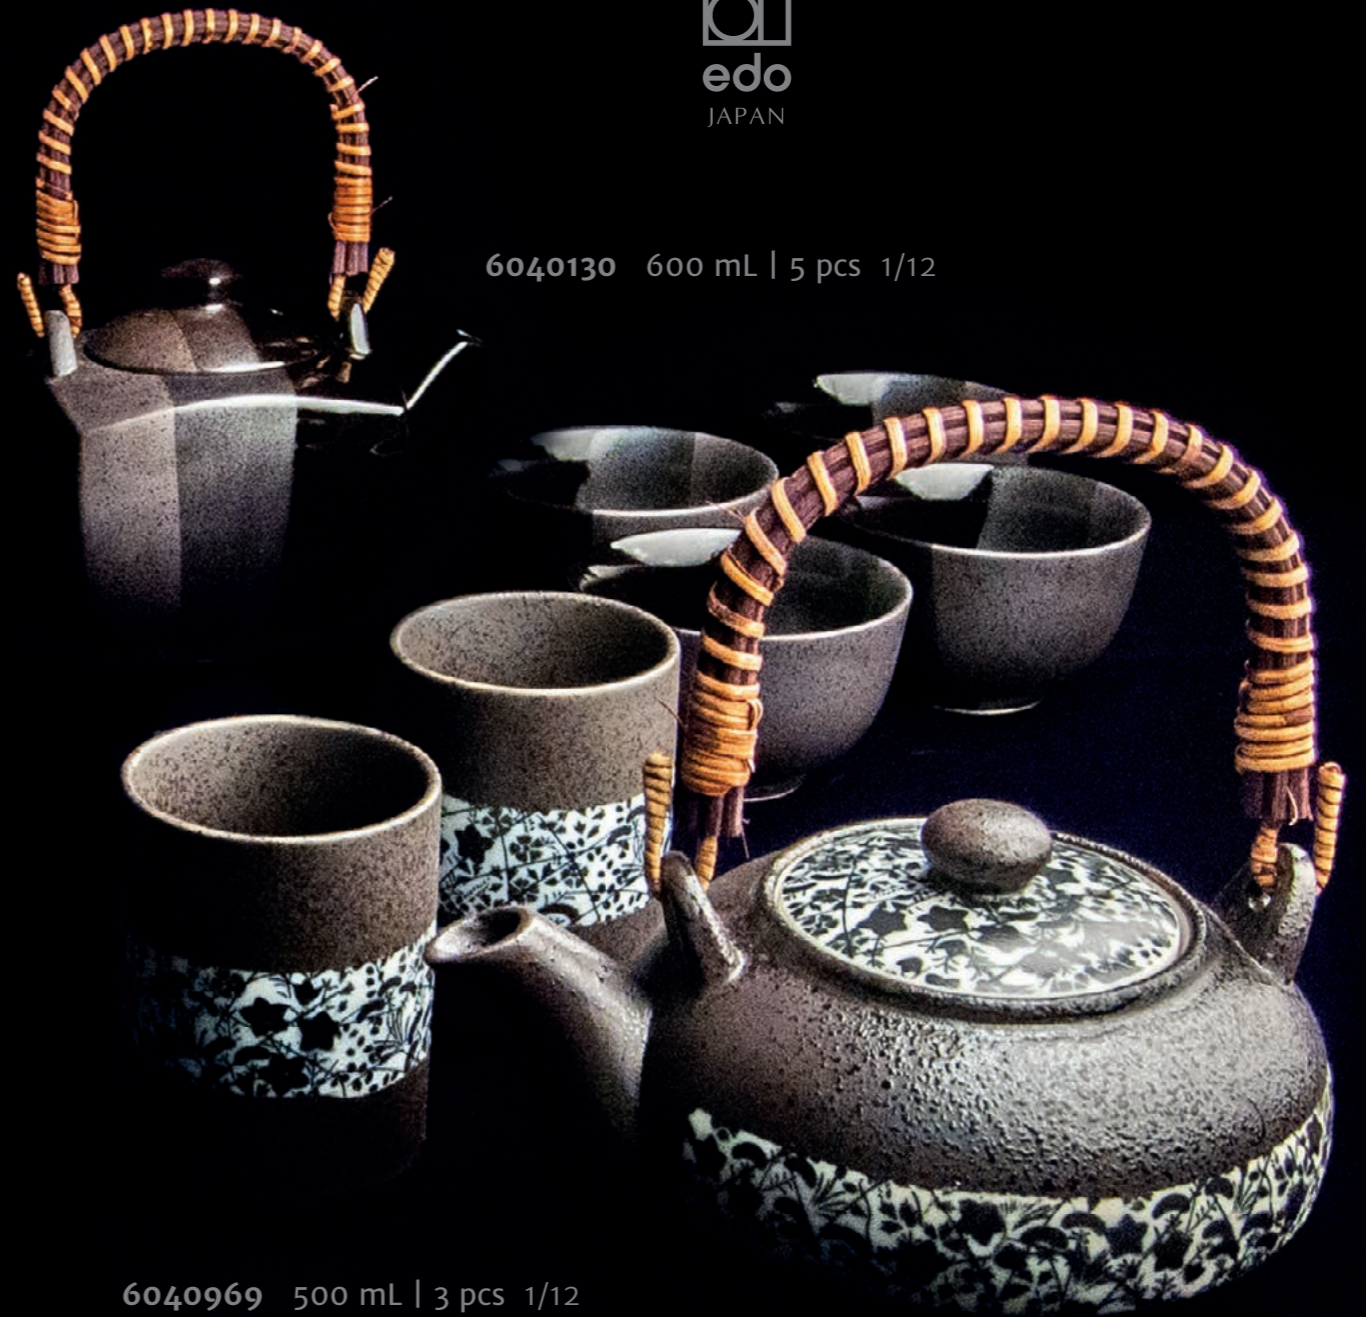

6040799 600 mL | 6 pcs 1/16

6040798 600 mL | 3 pcs 1/24

6040797 600 mL | 3 pcs 1/24

Tea sets

6041005 600 mL | 5 pcs 1/12

6040130 600 mL | 5 pcs 1/12

6040969 500 mL | 3 pcs 1/12

Matcha