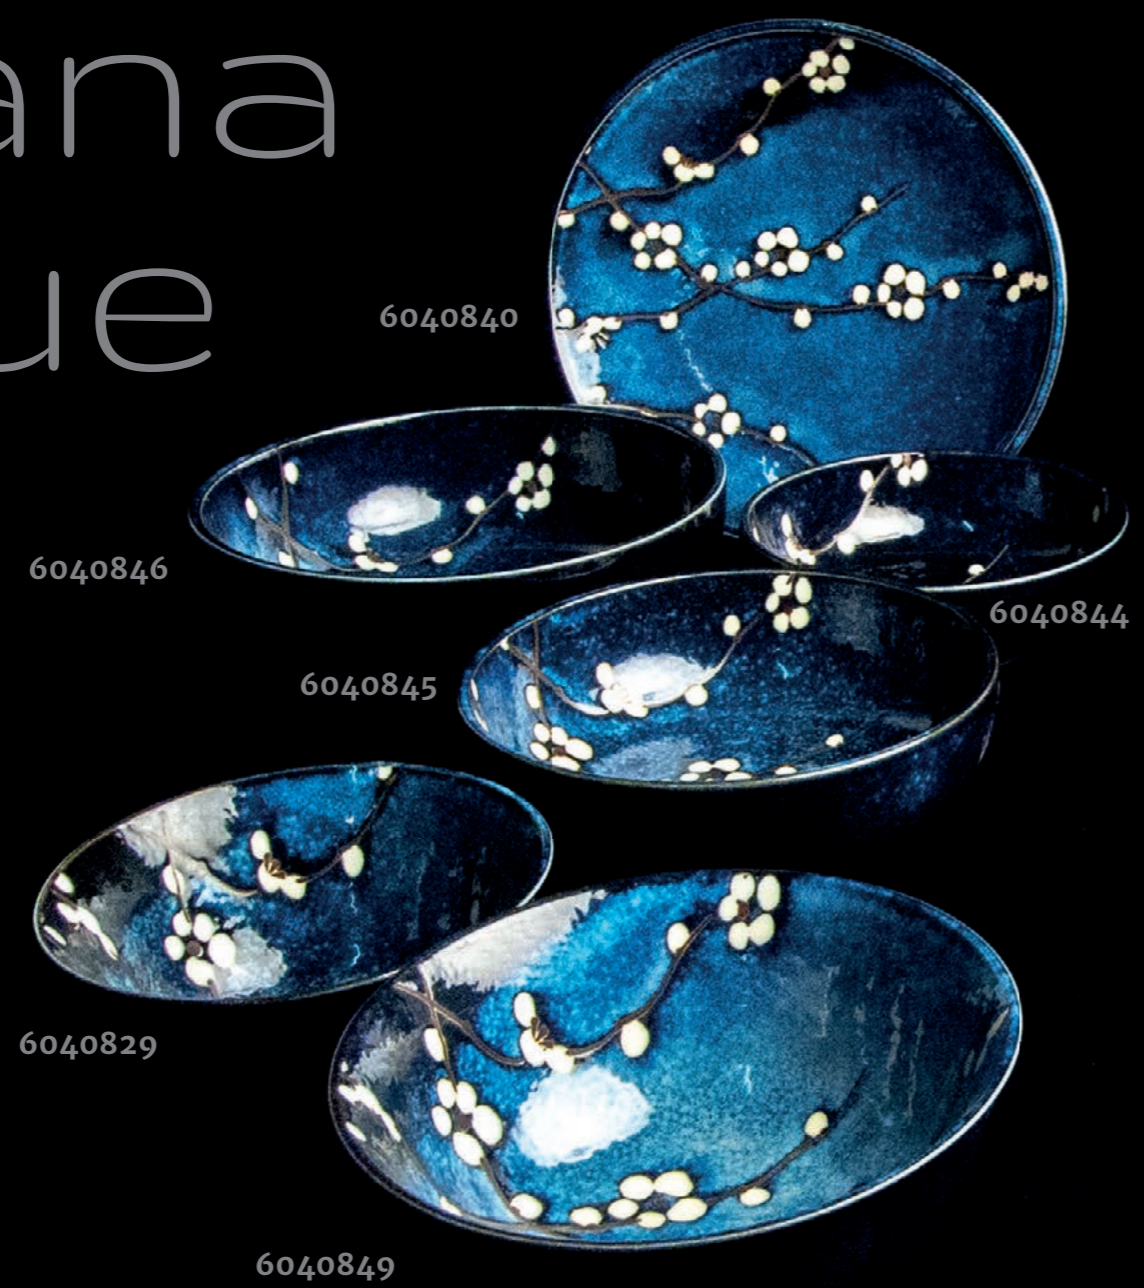

edo
JAPAN

2023

Hana blue

6040840	Ø22,5 cm H3 cm	6/24
6040846	Ø20 cm H7 cm	10/20
6040844	Ø15,5 cm H5 cm	12/48
6040845	Ø17,5 cm H6 cm	12/24
6040829	Ø13 cm H7 cm	15/90
6040849	Ø16 cm H8 cm	12/48
6040841	Ø25,5 cm H3,5 cm	6/24
6040851	Ø22 cm H9 cm	12/24
6040848	Ø24,5 cm H8 cm	12/24
6040850	Ø17 cm H8,7 cm	12/24
6040825	Ø13 cm H7 cm	8/48
6040852	Ø8 cm H11 cm	10/20
6040843	22 x 15 cm H3,5 cm	18/36